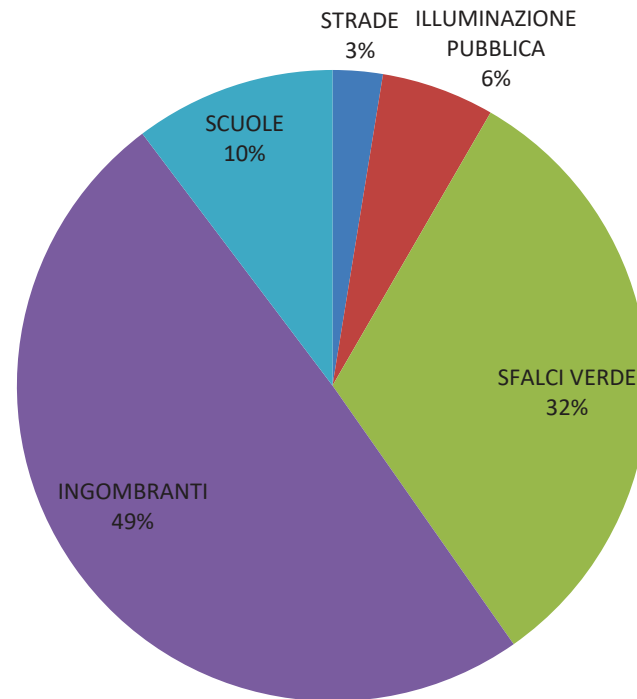

INTERVENTI 2020

RITIRI A DOMICILIO	
	Colonna1
INGOMBRANTI	965
POTATURA	623