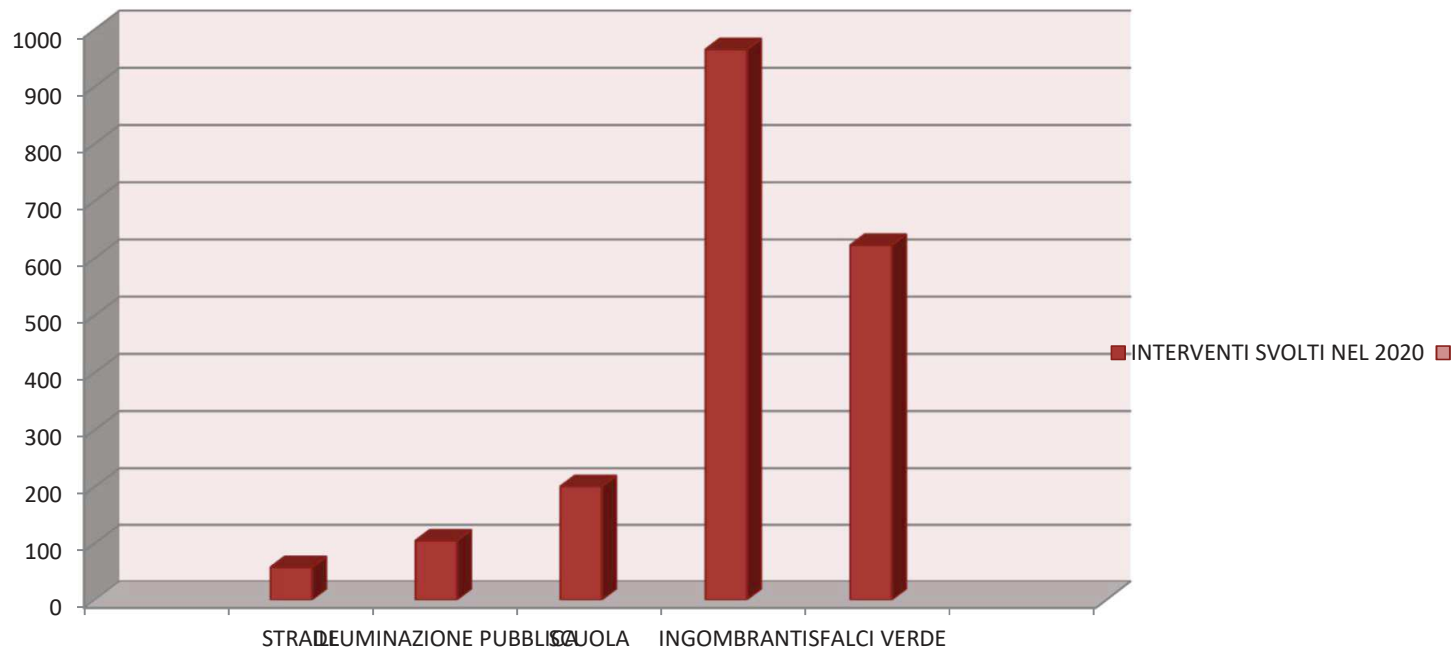

INTERVENTI TOTALI SVOLTI 2020	Colonna2
STRADE	58
ILLUMINAZIONE PUBBLICA	105
SCUOLE	201
INGOMBRANTI	965
SFALCI VERDE	623

INTERVENTI LAVORI PUBBLICI	TOT. 364
RITIRI A DOMICILIO	TOT. 1588

## INTERVENTI SVOLTI NEL 2020

STRADE	ILLUMINAZIONE PUBBLICA	SCUOLA	INGOMBRANTI	SFALCI VERDE
58	105	201	965	623

## LAVORI PUBBLICI INTERVENTI 2020

STRADE	58
ILLUMINAZIONE PUBBLICA	105
SCUOLE	201