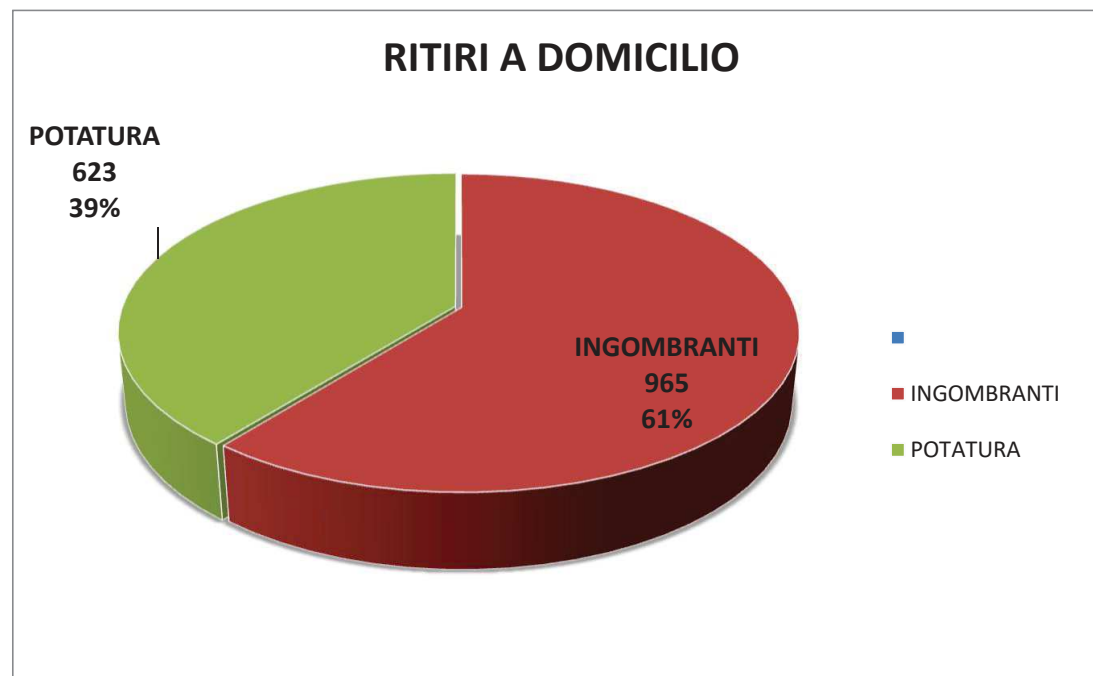

INTERVENTI TOTALI SVOLTI 2020	Colonna2
STRADE	58
ILLUMINAZIONE PUBBLICA	105
SCUOLE	201
INGOMBRANTI	965
SFALCI VERDE	623

INTERVENTI LAVORI PUBBLICI	TOT. 364
RITIRI A DOMICILIO	TOT. 1588

## INTERVENTI SVOLTI NEL 2020

STRADE	ILLUMINAZIONE PUBBLICA	SCUOLA	INGOMBRANTI	SFALCI VERDE
58	105	201	965	623

## INTERVENTI 2020

RITIRI A DOMICILIO	
	Colonna1
INGOMBRANTI	965
POTATURA	623

## LAVORI PUBBLICI INTERVENTI 2020

STRADE	58
ILLUMINAZIONE PUBBLICA	105
SCUOLE	201