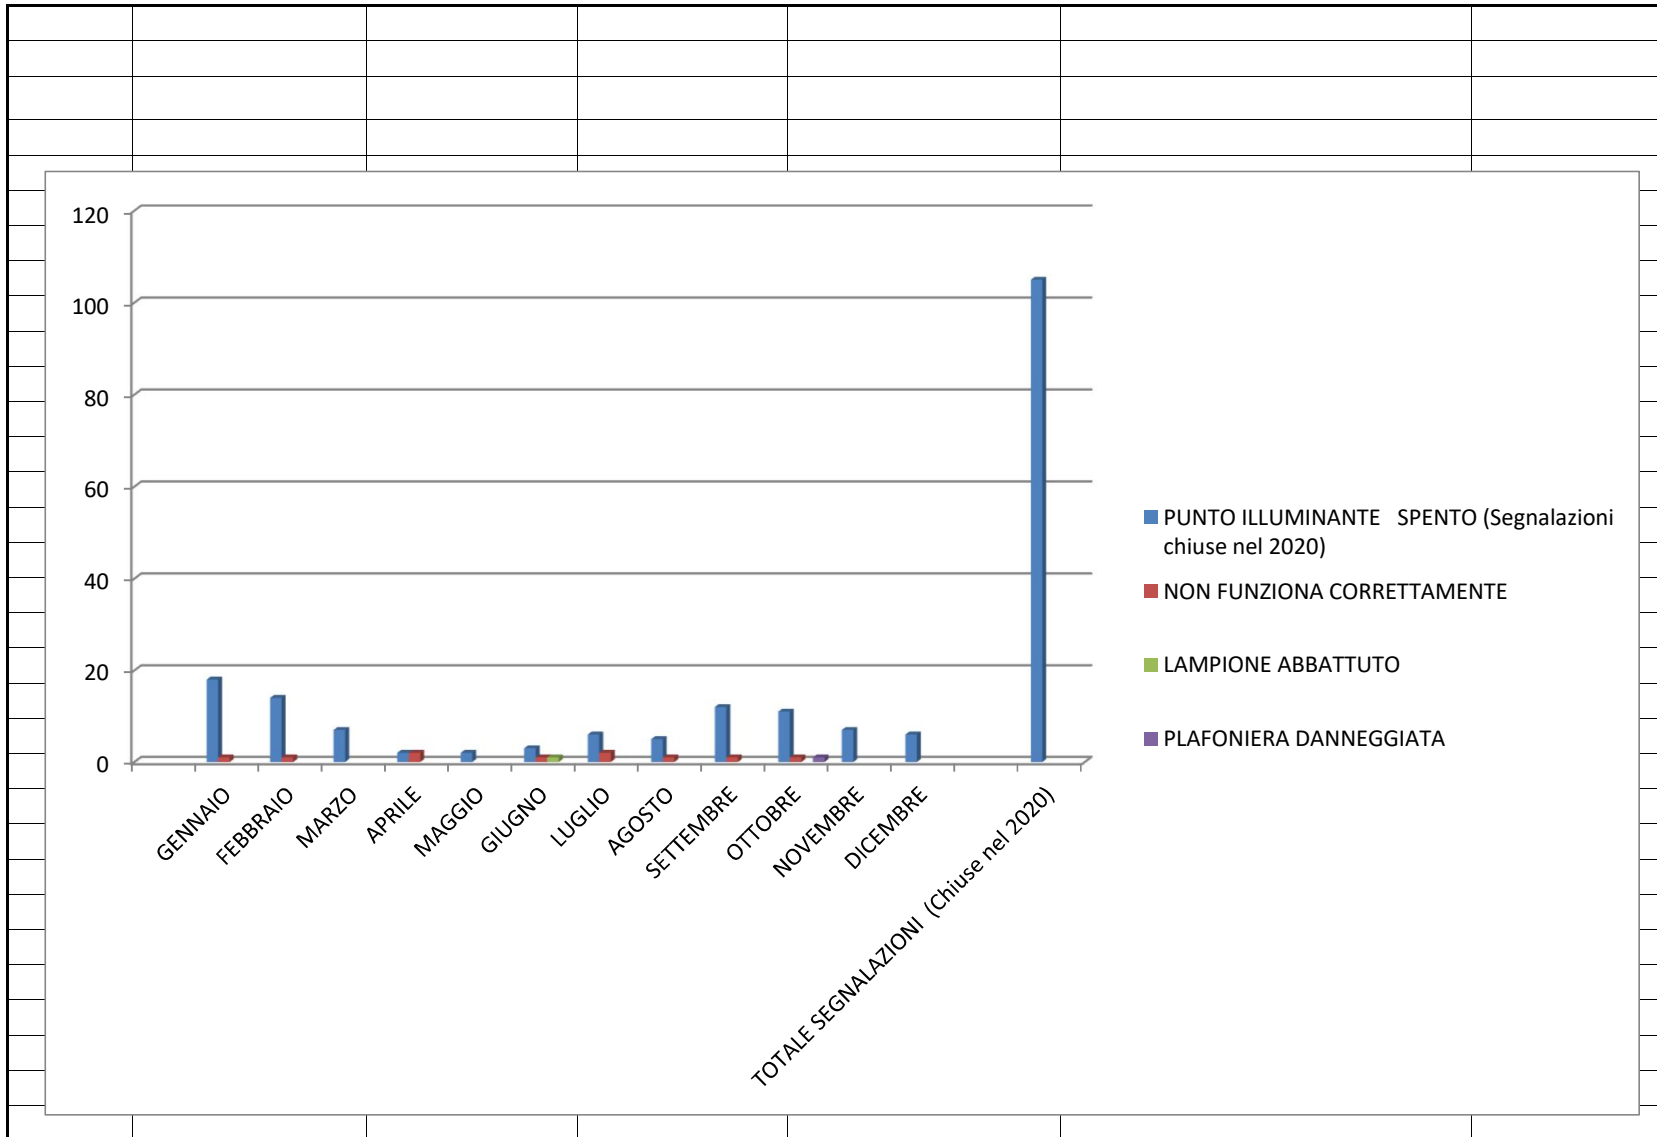

TABELLE E GRAFICI SU STATISTICHE INTERVENTI ILLUMINAZIONE PUBBLICA 2020

TIPO SEGNALAZIONI	PUNTO ILLUMINANTE SPENTO	SPENTO (Segnalazioni CHIUSE nel 2020)	NON FUNZIONA CORRETTAMENTE	LAMPIONE ABBATTUTO	PLAFONIERA DANNEGGIATA
GENNAIO	18	18	1		
FEBBRAIO	14	14	1		
MARZO	7	7			
APRILE	2	2	2		
MAGGIO	2	2			
GIUGNO	3	3	1	1	
LUGLIO	6	6	2		
AGOSTO	5	5	1		
SETTEMBRE	13	12	1		
OTTOBRE	15	11	1		1
NOVEMBRE	7	7			
DICEMBRE	9	6			
TOTALE SEGNALAZIONI	113				
TOTALE SEGNALAZIONI (CHIUSE nel 2020)	105				

TIPO SEGNALAZIONI	PUNTO ILLUMINANTE SPENTO (Segnalazioni chiuse	NON FUNZIONA CORRETTAMENTE	LAMPIONE ABBATTUTO	PLAFONIERA DANNEGGIATA
GENNAIO	18	1		
FEBBRAIO	14	1		
MARZO	7			
APRILE	2	2		
MAGGIO	2			
GIUGNO	3	1	1	
LUGLIO	6	2		
AGOSTO	5	1		
SETTEMBRE	12	1		
OTTOBRE	11	1		1
NOVEMBRE	7			
DICEMBRE	6			
TOTALE SEGNALAZIONI (Chiuse nel 2020)	105			

INTERVENTI CONCLUSI MESE PER MESE